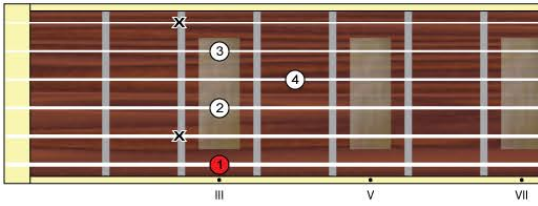

G Jazz-Blues Chords

G7

C9

Dm7

C#dim7

Am7

Bm7

E7b9