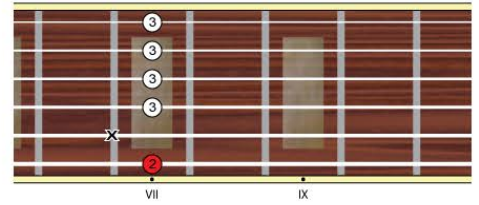

G Jazz-Blues Chords

G7

C9

Dm7

C#dim7

Am7

Bm7

E7b9