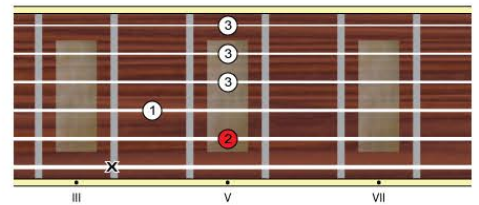

G Jazz-Blues Chords

G7

C9

Dm7

C#dim7

Am7

Bm7

E7b9

D9

E9