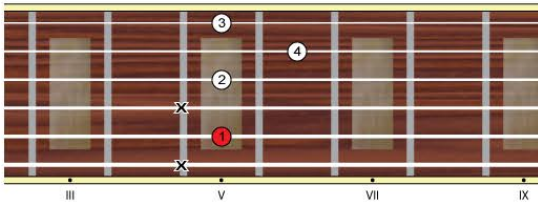

G Jazz-Blues Chords

G7

C9

Dm7

C#dim7

Am7

Bm7

E7b9