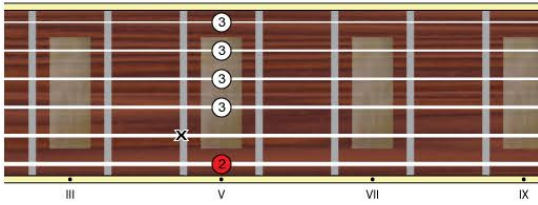

G Jazz-Blues Chords

G7

C9

Dm7

C#dim7

Am7

Bm7

E7b9