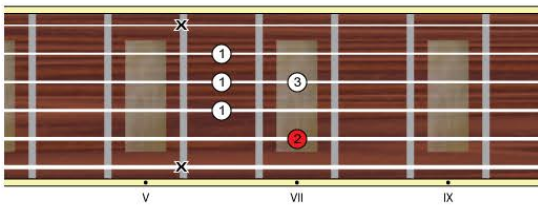

G Jazz-Blues Chords

G7

C9

Dm7

C#dim7

Am7

Bm7

E7b9